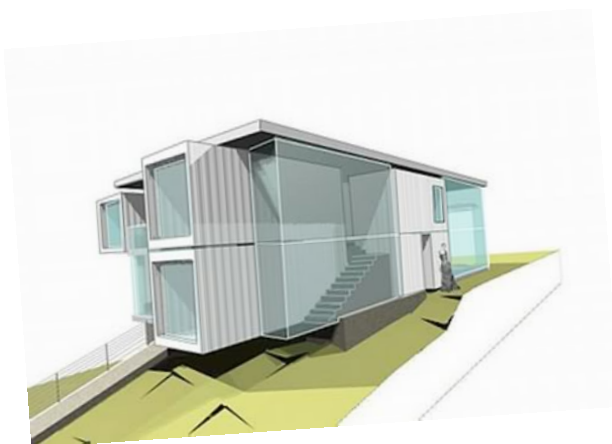

CATALOGUE

Equipement
Aménagement d'Intérieur

Séquence 12 - Activité 4