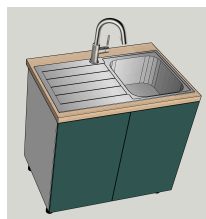

Aménagement de la CUISINE

Meuble évier 1

Évier, rangement

H 90 x L 90 x l 65 cm

(hors robinetterie)

Prix : 250 €