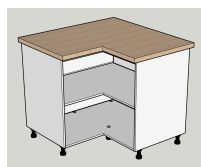

Meuble d'angle

Meuble d'angle sans porte

H 90 x L 100 x l 65 cm

Prix : 200 €