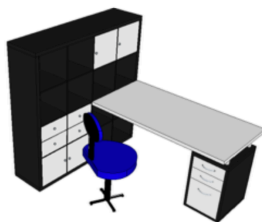

## Aménagement de l'espace Bureau

### Bureau et rangements 150

Bureau / étagères / chaise

H 150 x L 150 x l 150 cm

Prix : 250 €