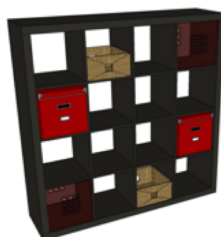

Etagères

Meuble mélaminé

H 150 x L 150 x l 40 cm

Prix : 250 €